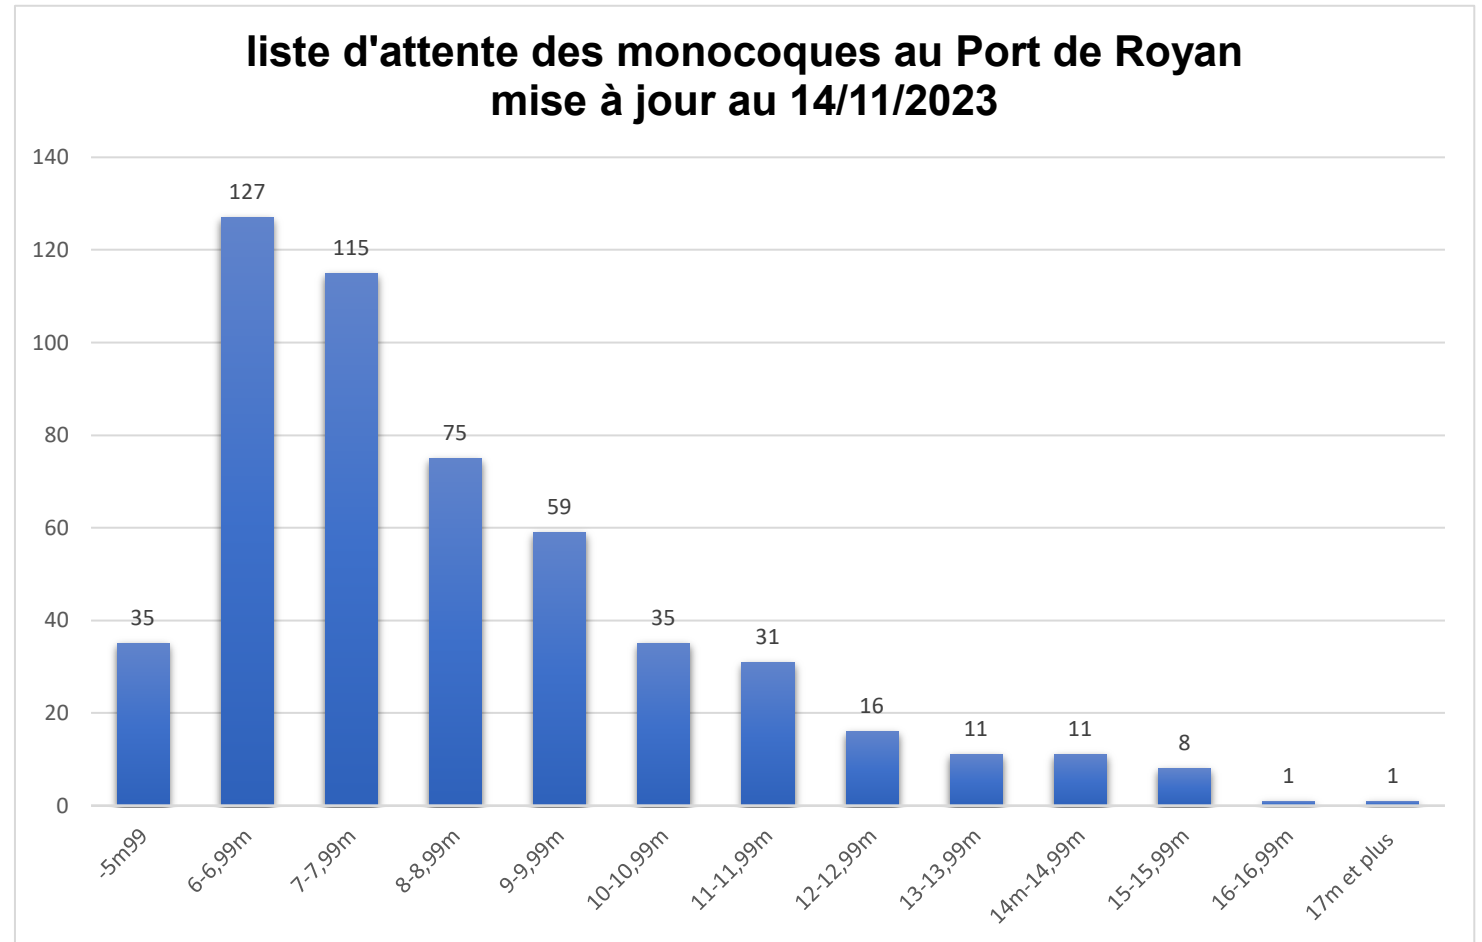

## LISTE D'ATTENTE DU PORT DE ROYAN

Mise à jour au 14/11/2023

Nombres d'inscriptions : monocoques	
Catégories	Nombre d'inscriptions
-5m99	35
6-6,99m	127
7-7,99m	115
8-8,99m	75
9-9,99m	59
10-10,99m	35
11-11,99m	31
12-12,99m	16
13-13,99m	11
14m-14,99m	11
15-15,99m	8
16-16,99m	1
17m et plus	1
<b>TOTAL D'INSCRIPTIONS</b>	<b>525</b>

## LISTE D'ATTENTE DES MULTICOQUES DU PORT DE ROYAN

Mise à jour au 14/11/2023

Nombres d'inscriptions : multicoques	
Catégories	Nombre d'inscriptions
12-12,99m	1
13-13,99m	2
14m-14,99m	1
15-15,99m	1
<b>TOTAL D'INSCRIPTIONS</b>	<b>5</b>